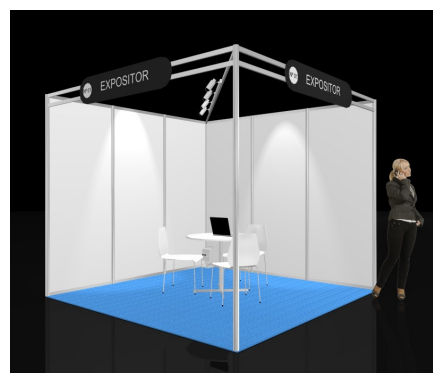

Paredes en MDF laminado color blanco;

Cuadro eléctrico monofásico – 3kw;

Lettering hasta 30 caracteres y de altura 7,5cm;

Focos de iluminación de 100 Watts;

Mobiliario: mesa y 3 sillas.

* Cambio color de las paredes: + 20%

Paredes con fondo en mdf pintado con 6m de largo x 2.50m de altura

Cuadro eléctrico monofásico – 3kw;

Mobiliario: 1 mesa y 3 sillas; 1 mostrador y 1 banco alto

1 **reservado** con puerta, (1m2)

Identificación de la empresa: 1 logotipo en vinilo recortado