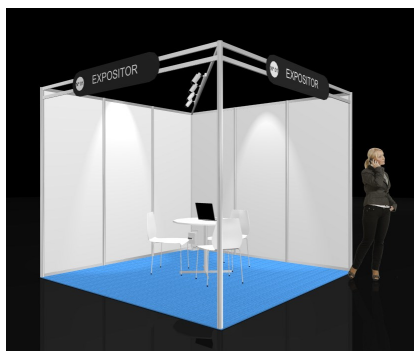

ELETRICA

13 - 16 OUT
2022

Exposição
de Material
Elétrico e
Eletrónica

STAND ELETRICA

- Estrutura:** em alumínio anodizado cor natural;
- Paredes :** em MDF laminado cor branca;
- Piso:** alcatifa ignífuga classe M3, cores de catálogo;
- Mobiliário:** 1 mesa e 2 cadeiras;
- Quadro elétrico:** monofásico—3kw;
- Focos de iluminação:** 100w
- Identificação da empresa:** 1 placa com identificação do expositor (máx: 30 caracteres)

36 m² 2.180€ + IVA

- Estrutura:** 6m de parede em MDF, pintado a tinta de água branco (alt. 2.5m) + 3 ripas em madeira de pinho;
- Piso:** Alcatifa ignífuga classe M3—Cinza;
- Mobiliário:** 1 mesa redonda branca e 3 cadeiras base;
- Quadro elétrico:** monofásico—3kw + 2 projetores Led;
- Identificação da empresa:** 1 placa em PVC impressa com o nome da empresa
- Reservado e prateleiras são custos extras**
Reservado (1*1m—120€+Iva 2*1m-160€+Iva)
Prateleiras (0.50*0,25) - 14€+Iva/unidade